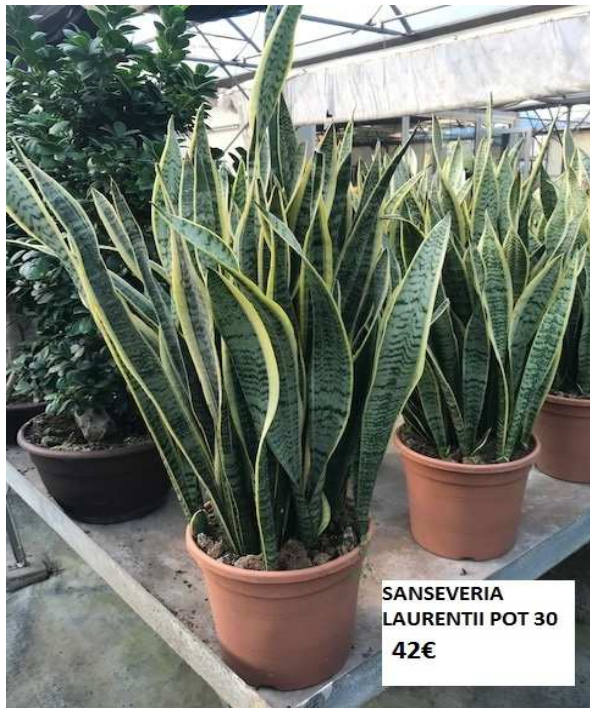

**Ficus Kinky
coupe 17
16 €**

**Bonzai ficus pot de 30
60 €**

**Ficus bonzai en
forme de S
coupe de 35 - 90
€**

**nephrolepis boston
pot 25 - 17€40**

**Platycerium suspension
pot 18 - 18€**

**SANSEVERIA
LAURENTII POT 30
42€**